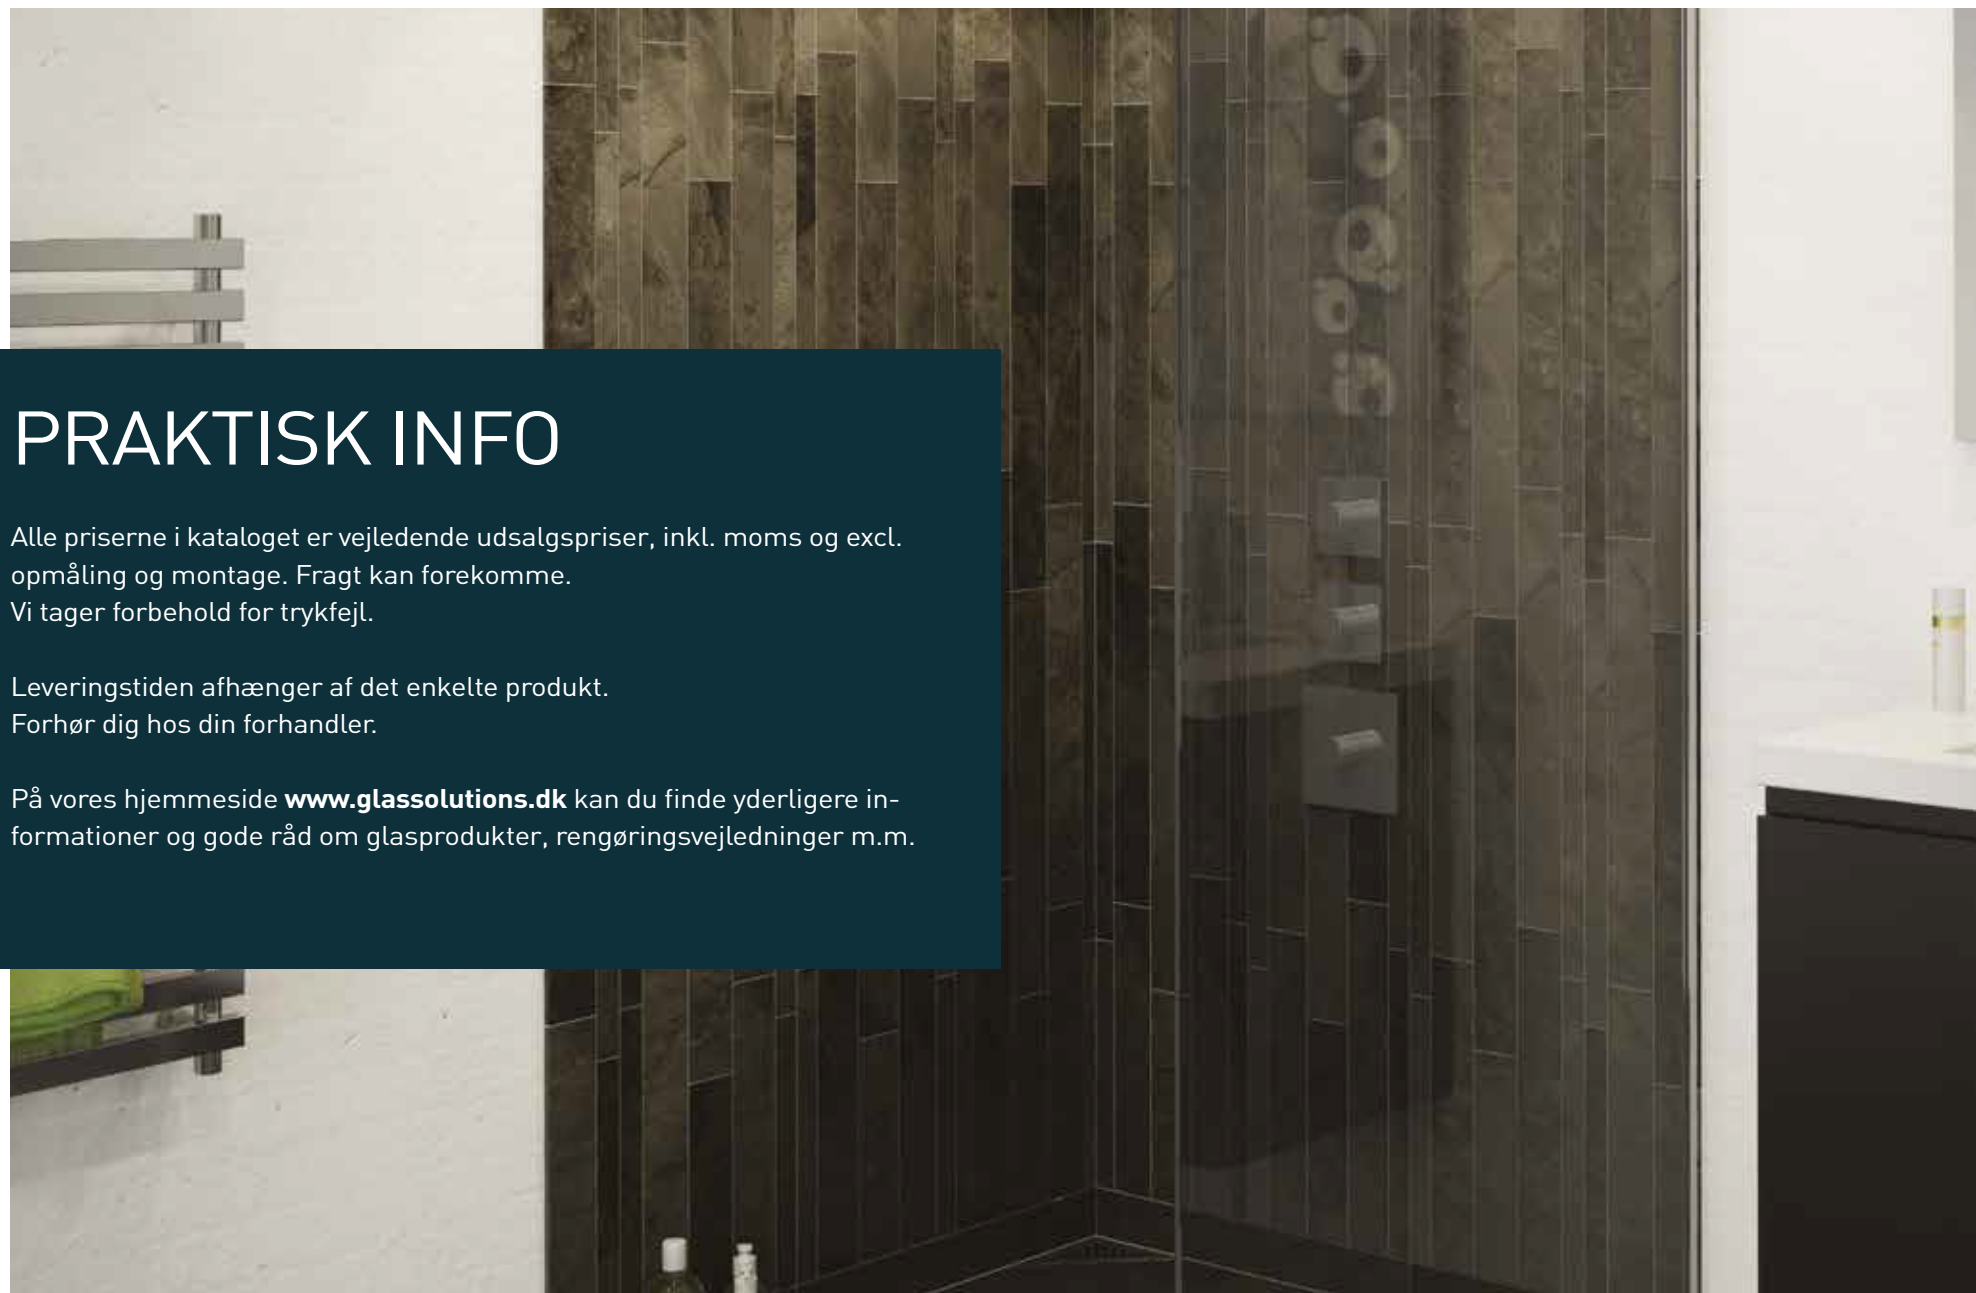

PRAKTISK INFO

Alle priserne i kataloget er vejledende udsalgspriser, inkl. moms og excl. opmåling og montage. Fragt kan forekomme.
Vi tager forbehold for trykfejl.

Leveringstiden afhænger af det enkelte produkt.
Forhør dig hos din forhandler.

På vores hjemmeside www.glassolutions.dk kan du finde yderligere informationer og gode råd om glasprodukter, rengøringsvejledninger m.m.