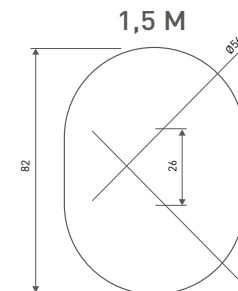

Udskæring til stikkontakter